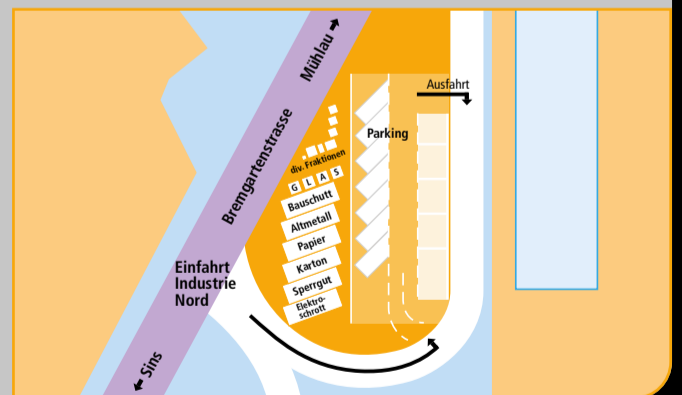

ÖFFNUNGSZEITEN:

Montag:	–	13.30–16.30 Uhr
Mittwoch:	–	13.30–16.30 Uhr
Samstag:	8.30–11.30 Uhr	–

Ausnahmen (Recyclingpark geschlossen):

- Mo, 16. Februar, Faschnachtsmontag
- Mo, 6. April, Ostermontag
- Mo, 25. Mai, Pfingstmontag
- Sa, 1. August, Nationalfeiertag
- Sa, 15. August, Maria Himmelfahrt
- Sa, 26. Dezember, Stephanstag